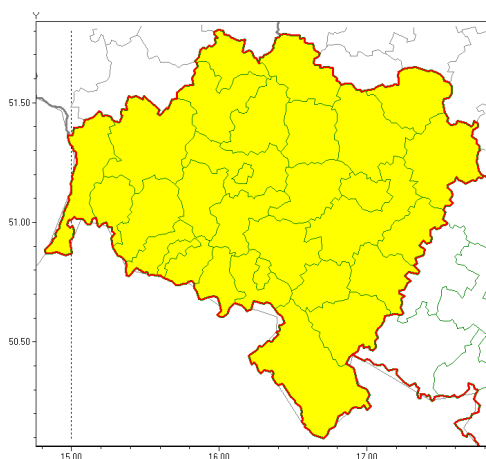

Zasięg ostrzeżeń w województwie

Silny wiatr
2021-09-23 11:52

WOJEWÓDZTWO DOLNO ŁĄSKIE
OSTRZEŻENIA METEOROLOGICZNE ZBIORCZO NR 138
WYKAZ OBYWATELI ZUCIANYCH OSTRZEŻENIAMI
o godz. 11:52 dnia 23.09.2021

Zjawisko/Stopień zagrożenia	Silny wiatr/1
Obszar (w nawiasie numer ostrzeżenia dla powiatu)	powiaty: bolesławiecki(67), dzierżoniowski(76), głogowski(62), górowski(63), jaworski(70), Jelenia Góra(86), kamiennogórski(85), karkonoski(86), kłodzki(92), Legnica(66), legnicki(66), lubuski(86), lubuski(62), lwówecki(88), milicki(66), oleśnicki(66), oławski(69), polkowicki(62), strzeliński(74), redziński(64), widnicki(71), trzebnicki(66), Wałbrzych(85), wałbrzyski(88), wołowski(63), Wrocław(68), wrocławski(68), ząbkowicki(83), zgorzelecki(77), złotoryjski(71)
Ważność	od godz. 23:00 dnia 23.09.2021 do godz. 08:00 dnia 24.09.2021
Prawdopodobieństwo	75%
Przebieg	Prognozuje się wystąpienie wiatru o średniej prędkości od 25 km/h do 35 km/h, w porywach do 75 km/h, z zachodu i północno-zachodu.
SMS	IMGW-PIB OSTRZEŻENIA: WIATR/1 dolno łąskie (wszystkie powiaty) od 23:00/23.09 do 08:00/24.09.2021 prędkość do 35 km/h, porywy do 75 km/h, W i NW. Dotyczy powiatów: wszystkie powiaty.
RSO	Woj. dolno łąskie (wszystkie powiaty), IMGW-PIB wydał ostrzeżenie pierwszego stopnia o silnym wietrze
Uwagi	Brak.
Dyrektor synoptyk IMGW-PIB	Marek Kurowski